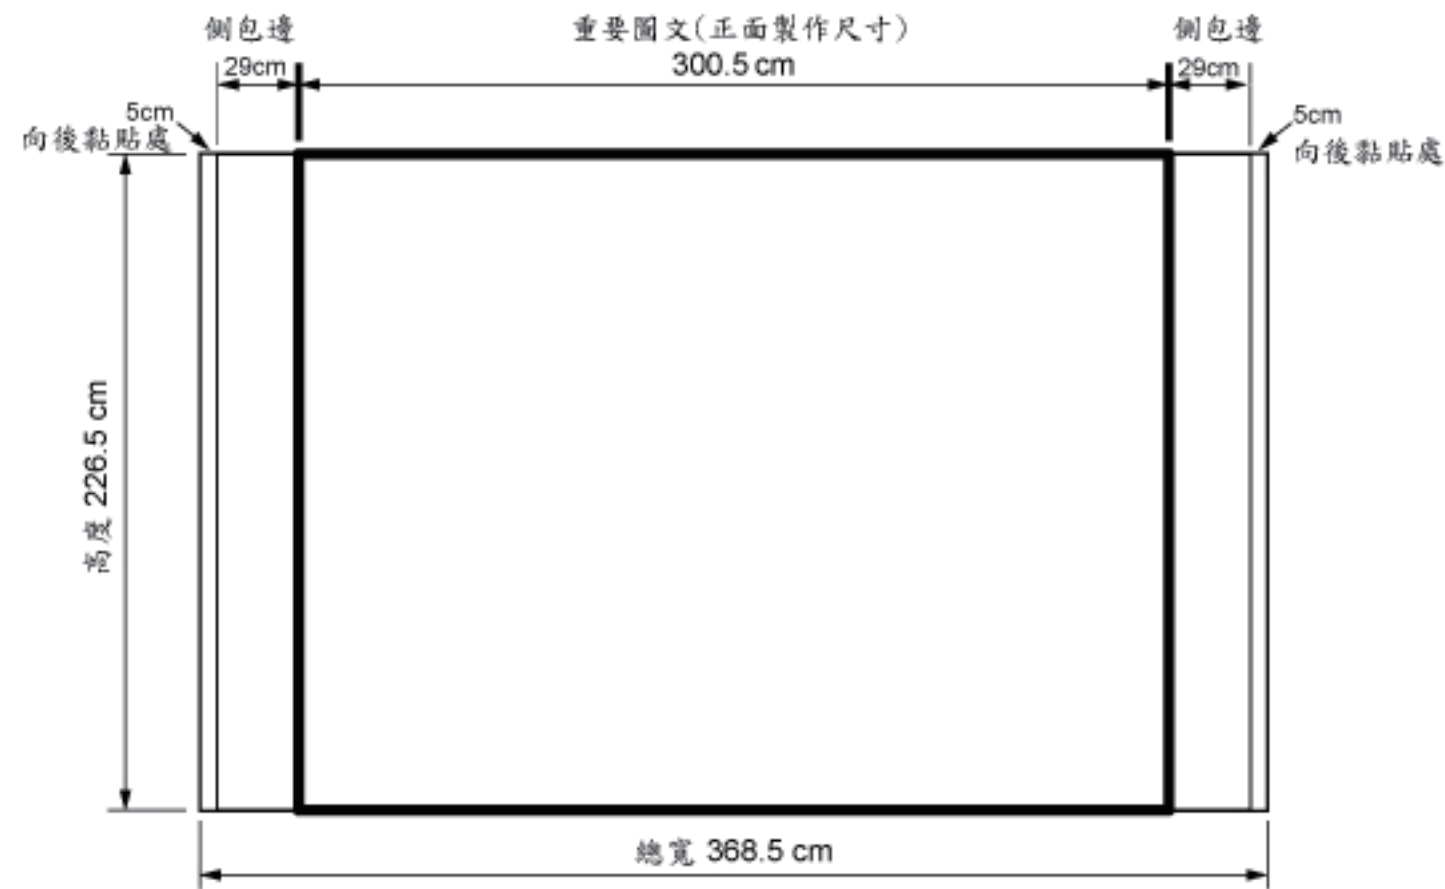

# A 藍格

w368.5\*226.5mm | ■ PMS 287 C | ■ PMS 2143 C

4×3 布拉網架  
總寬 368.5 × 226.5 cm  
(重要圖文製作尺寸 300.5 × 226.5 cm)

請勿製作出血線 依圖樣尺寸製作即可 感謝您!

# B1 藍灰

w368.5\*226.5mm | ■ PMS 286 C | ■ PMS Cool Gray 1 C

**4×3 布拉網架**  
 總寬 368.5 × 226.5 cm  
 (重要圖文製作尺寸 300.5 × 226.5 cm)

請勿製作出血線 依圖樣尺寸製作即可 感謝您!

# C1 藍銀

w368.5\*226.5mm | 輸出於珍珠畫布 | ■ PMS 286 C | ■ PMS Cool Gray 1 C

4×3 布拉網架  
總寬 368.5 × 226.5 cm  
(重要圖文製作尺寸 300.5 × 226.5 cm)

請勿製作出血線 依圖樣尺寸製作即可 感謝您!

# C2 藍銀

w368.5\*226.5mm | 輸出於珍珠畫布 | ■ PMS 286 C | ■ PMS Cool Gray 1 C

**4×3 布拉網架**  
總寬 368.5 × 226.5 cm  
(重要圖文製作尺寸 300.5 × 226.5 cm)

請勿製作出血線 依圖樣尺寸製作即可 感謝您!