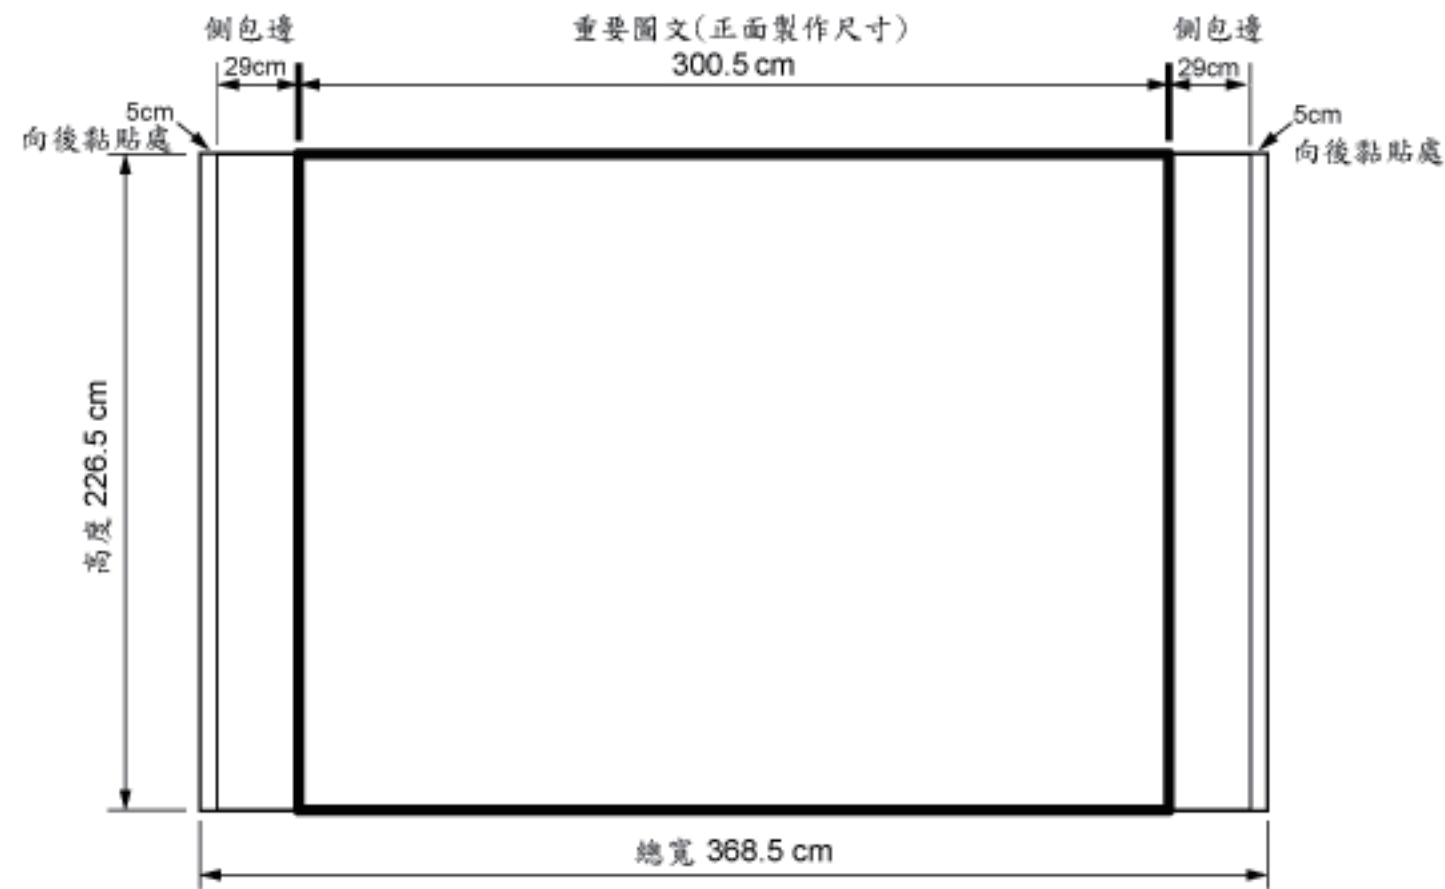

# B1 藍灰

w368.5\*226.5mm | ■ PMS 286 C | ■ PMS Cool Gray 1 C

**4×3 布拉網架**  
 總寬 368.5 × 226.5 cm  
 (重要圖文製作尺寸 300.5 × 226.5 cm)

請勿製作出血線 依圖樣尺寸製作即可 感謝您!

# B2 藍灰

w368.5\*226.5mm | ■ PMS 286 C | ■ PMS Cool Gray 1 C

**4×3 布拉網架**  
 總寬 368.5 × 226.5 cm  
 (重要圖文製作尺寸 300.5 × 226.5 cm)

請勿製作出血線 依圖樣尺寸製作即可 感謝您!

# C1 藍銀

w368.5\*226.5mm | 輸出於珍珠畫布 | ■ PMS 286 C | ■ PMS Cool Gray 1 C

4×3 布拉網架  
總寬 368.5 × 226.5 cm  
(重要圖文製作尺寸 300.5 × 226.5 cm)

請勿製作出血線 依圖樣尺寸製作即可 感謝您!

# C2 藍銀

w368.5\*226.5mm | 輸出於珍珠畫布 | ■ PMS 286 C | ■ PMS Cool Gray 1 C

**4×3 布拉網架**  
總寬 368.5 × 226.5 cm  
(重要圖文製作尺寸 300.5 × 226.5 cm)

請勿製作出血線 依圖樣尺寸製作即可 感謝您!