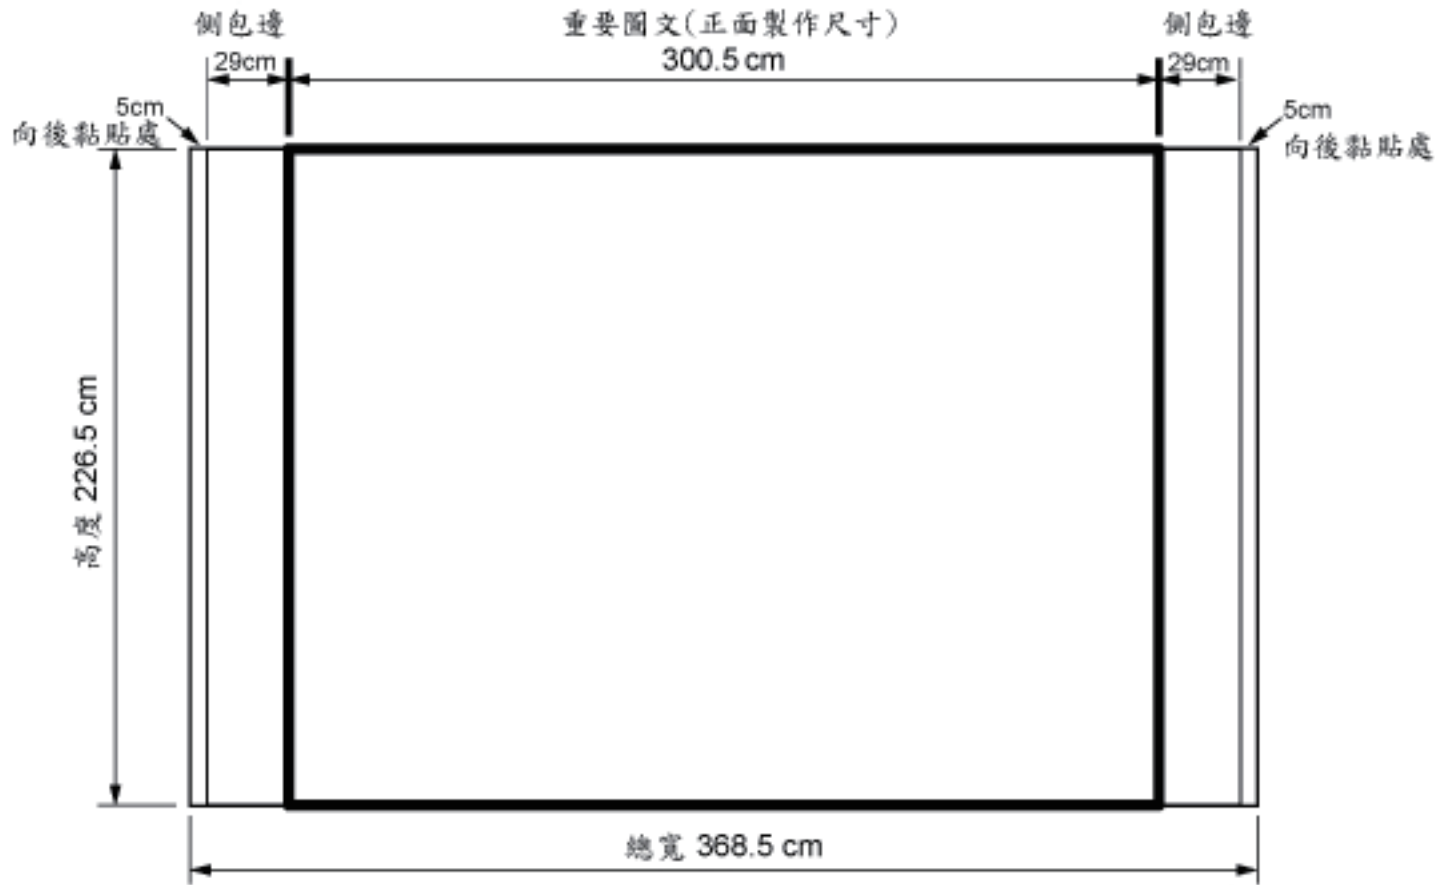

# A 藍格

w368.5\*226.5mm | ■ PMS 287 C | ■ PMS 2143 C

4×3 布拉網架  
總寬 368.5 × 226.5 cm  
(重要圖文製作尺寸 300.5 × 226.5 cm)

請勿製作出血線 依圖樣尺寸製作即可 感謝您!

# B1 藍灰

w368.5\*226.5mm | ■ PMS 286 C | ■ PMS Cool Gray 1 C

**4×3 布拉網架**  
 總寬 368.5 × 226.5 cm  
 (重要圖文製作尺寸 300.5 × 226.5 cm)

請勿製作出血線 依圖樣尺寸製作即可 感謝您!

# C1 藍銀

w368.5\*226.5mm | 輸出於珍珠畫布 | ■ PMS 286 C | ■ PMS Cool Gray 1 C

4×3 布拉網架  
總寬 368.5 × 226.5 cm  
(重要圖文製作尺寸 300.5 × 226.5 cm)

請勿製作出血線 依圖樣尺寸製作即可 感謝您!

# C2 藍銀

w368.5\*226.5mm | 輸出於珍珠畫布 | ■ PMS 286 C | ■ PMS Cool Gray 1 C

**4×3 布拉網架**  
總寬 368.5 × 226.5 cm  
(重要圖文製作尺寸 300.5 × 226.5 cm)

請勿製作出血線 依圖樣尺寸製作即可 感謝您!