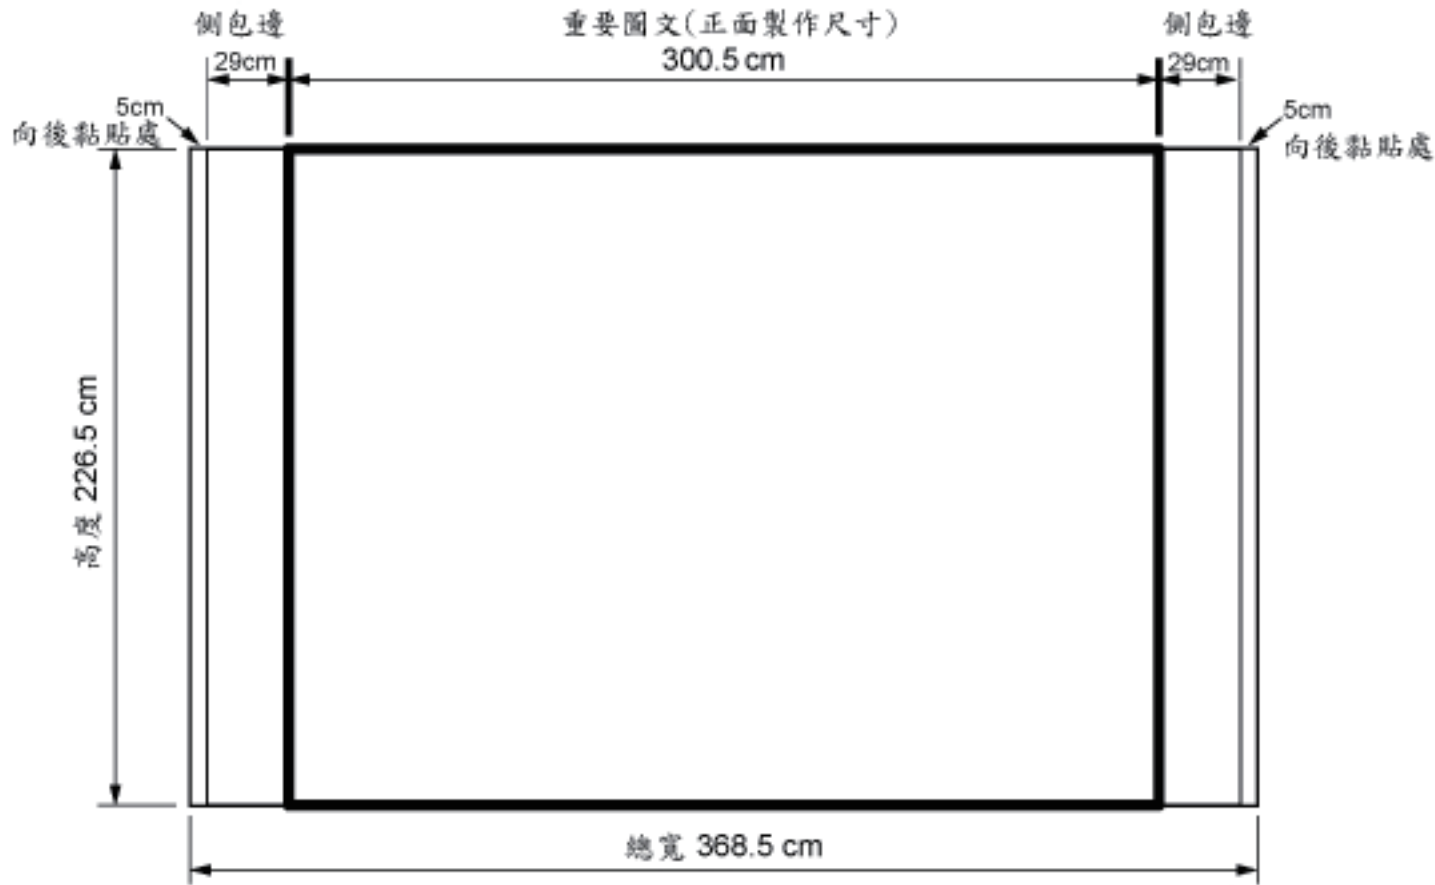

# B1 藍灰

w368.5\*226.5mm | ■ PMS 286 C | ■ PMS Cool Gray 1 C

**4×3 布拉網架**  
 總寬 368.5 × 226.5 cm  
 (重要圖文製作尺寸 300.5 × 226.5 cm)

請勿製作出血線 依圖樣尺寸製作即可 感謝您!

# B2 藍灰

w368.5\*226.5mm | ■ PMS 286 C | ■ PMS Cool Gray 1 C

**4×3 布拉網架**  
 總寬 368.5 × 226.5 cm  
 (重要圖文製作尺寸 300.5 × 226.5 cm)

請勿製作出血線 依圖樣尺寸製作即可 感謝您!

# C1 藍銀

w368.5\*226.5mm | 輸出於珍珠畫布 | ■ PMS 286 C | ■ PMS Cool Gray 1 C

4×3 布拉網架  
總寬 368.5 × 226.5 cm  
(重要圖文製作尺寸 300.5 × 226.5 cm)

請勿製作出血線 依圖樣尺寸製作即可 感謝您!

# C2 藍銀

w368.5\*226.5mm | 輸出於珍珠畫布 | ■ PMS 286 C | ■ PMS Cool Gray 1 C

**4×3 布拉網架**  
總寬 368.5 × 226.5 cm  
(重要圖文製作尺寸 300.5 × 226.5 cm)

請勿製作出血線 依圖樣尺寸製作即可 感謝您!